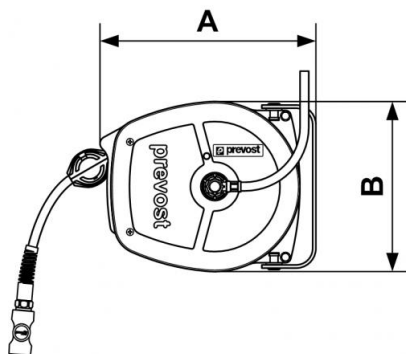

## Serie DSF - Kleines Modell - mit Polyurethanschlauch Polyester

Beschreibung						
Artikelnummer	Ø Innen./Außen. (mm)	Länge (m)	Kupplung	Drehbarer Eingang (mm)	Durchfluß (l/min)	Gewicht (kg)
<b>DSF 0805ES</b>	8 x 11	5	ESI 07	8 x 11	650	3
<b>DSF 1003ES</b>	10 x 14	3	ESI 07	10 x 14	1100	3
<b>DSF 0805IS</b>	8 x 11	5	ISI 06	8 x 11	650	3
<b>DSF 1003IS</b>	10 x 14	3	ISI 06	10 x 14	833	3
<b>DSF 0805CS</b>	8 x 11	5	CSI 06	8 x 11	650	3
<b>DSF 1003CS</b>	10 x 14	3	CSI 06	10 x 14	833	3

### Dimensions

Artikelnummer	A mm	B mm
<b>DSF 0805ES</b>	275	218
<b>DSF 1003ES</b>	275	218
<b>DSF 0805IS</b>	275	218
<b>DSF 1003IS</b>	275	218
<b>DSF 0805CS</b>	275	218
<b>DSF 1003CS</b>	275	218